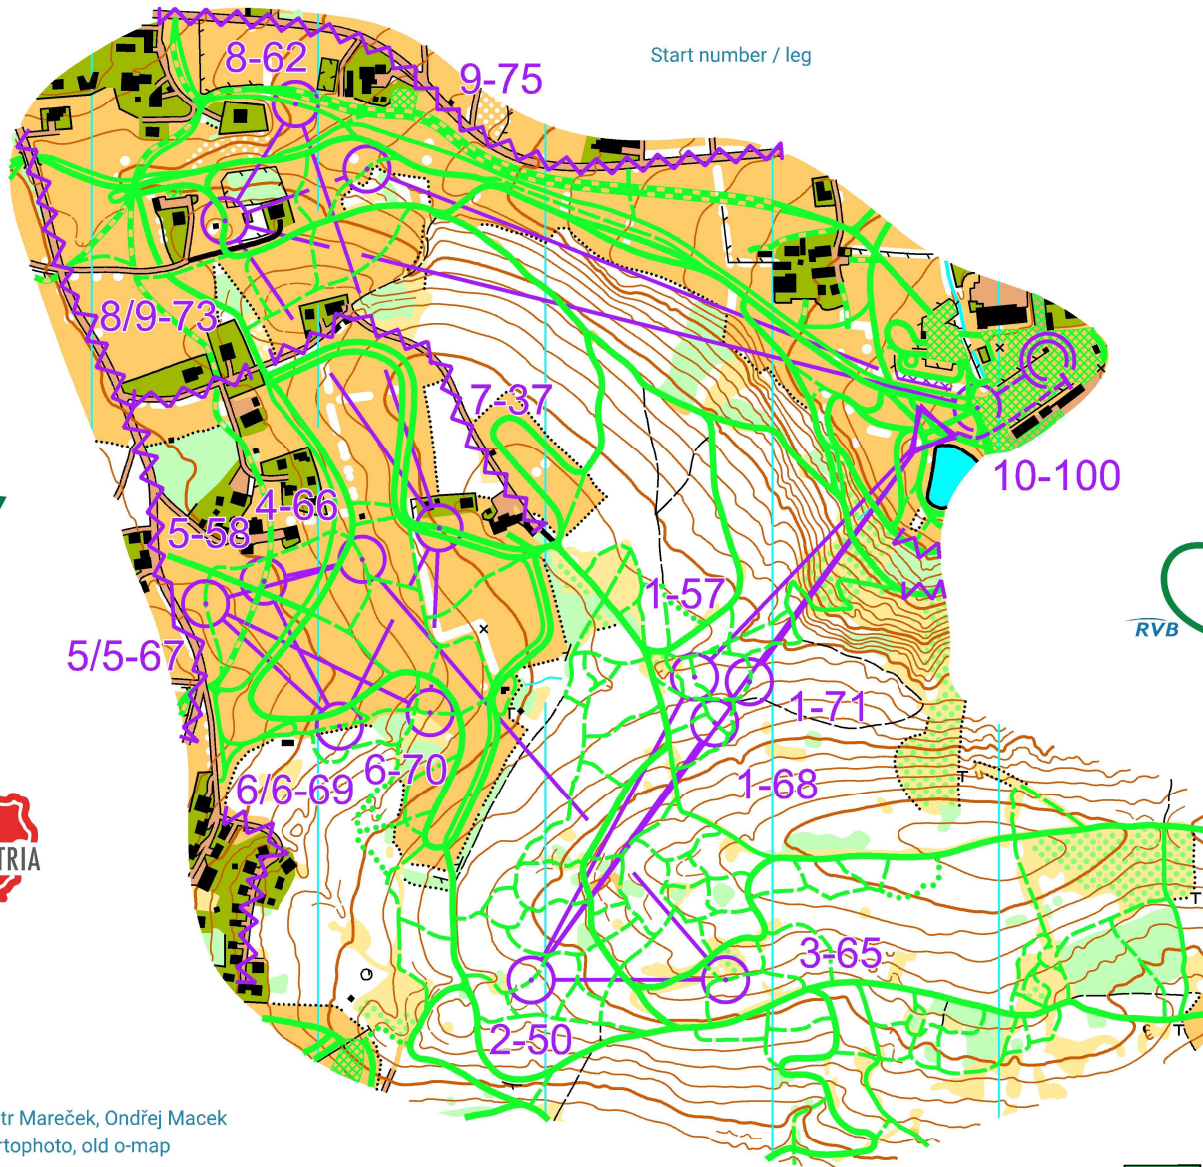

Ramsau R 1 : 10 000, e = 5 m

relay 27. 1. 2024

Category **M17**

WSOC
JWSOC
EYSOC

Start number / leg

 Bundesministerium
Kunst, Kultur,
öffentlicher Dienst und Sport

Made in 1/2024
Made by Šimon Mareček, Petr Mareček, Ondřej Macek
Base maps DMR 5G, OSM, ortophoto, old o-map
Published by Ski-O Austria
Administrator Josef Zapletal (joszap59@gmail.com)
Coordinate system UTM / WGS 84 Zone 33N
Course by Šimon Mareček, Ondřej Macek